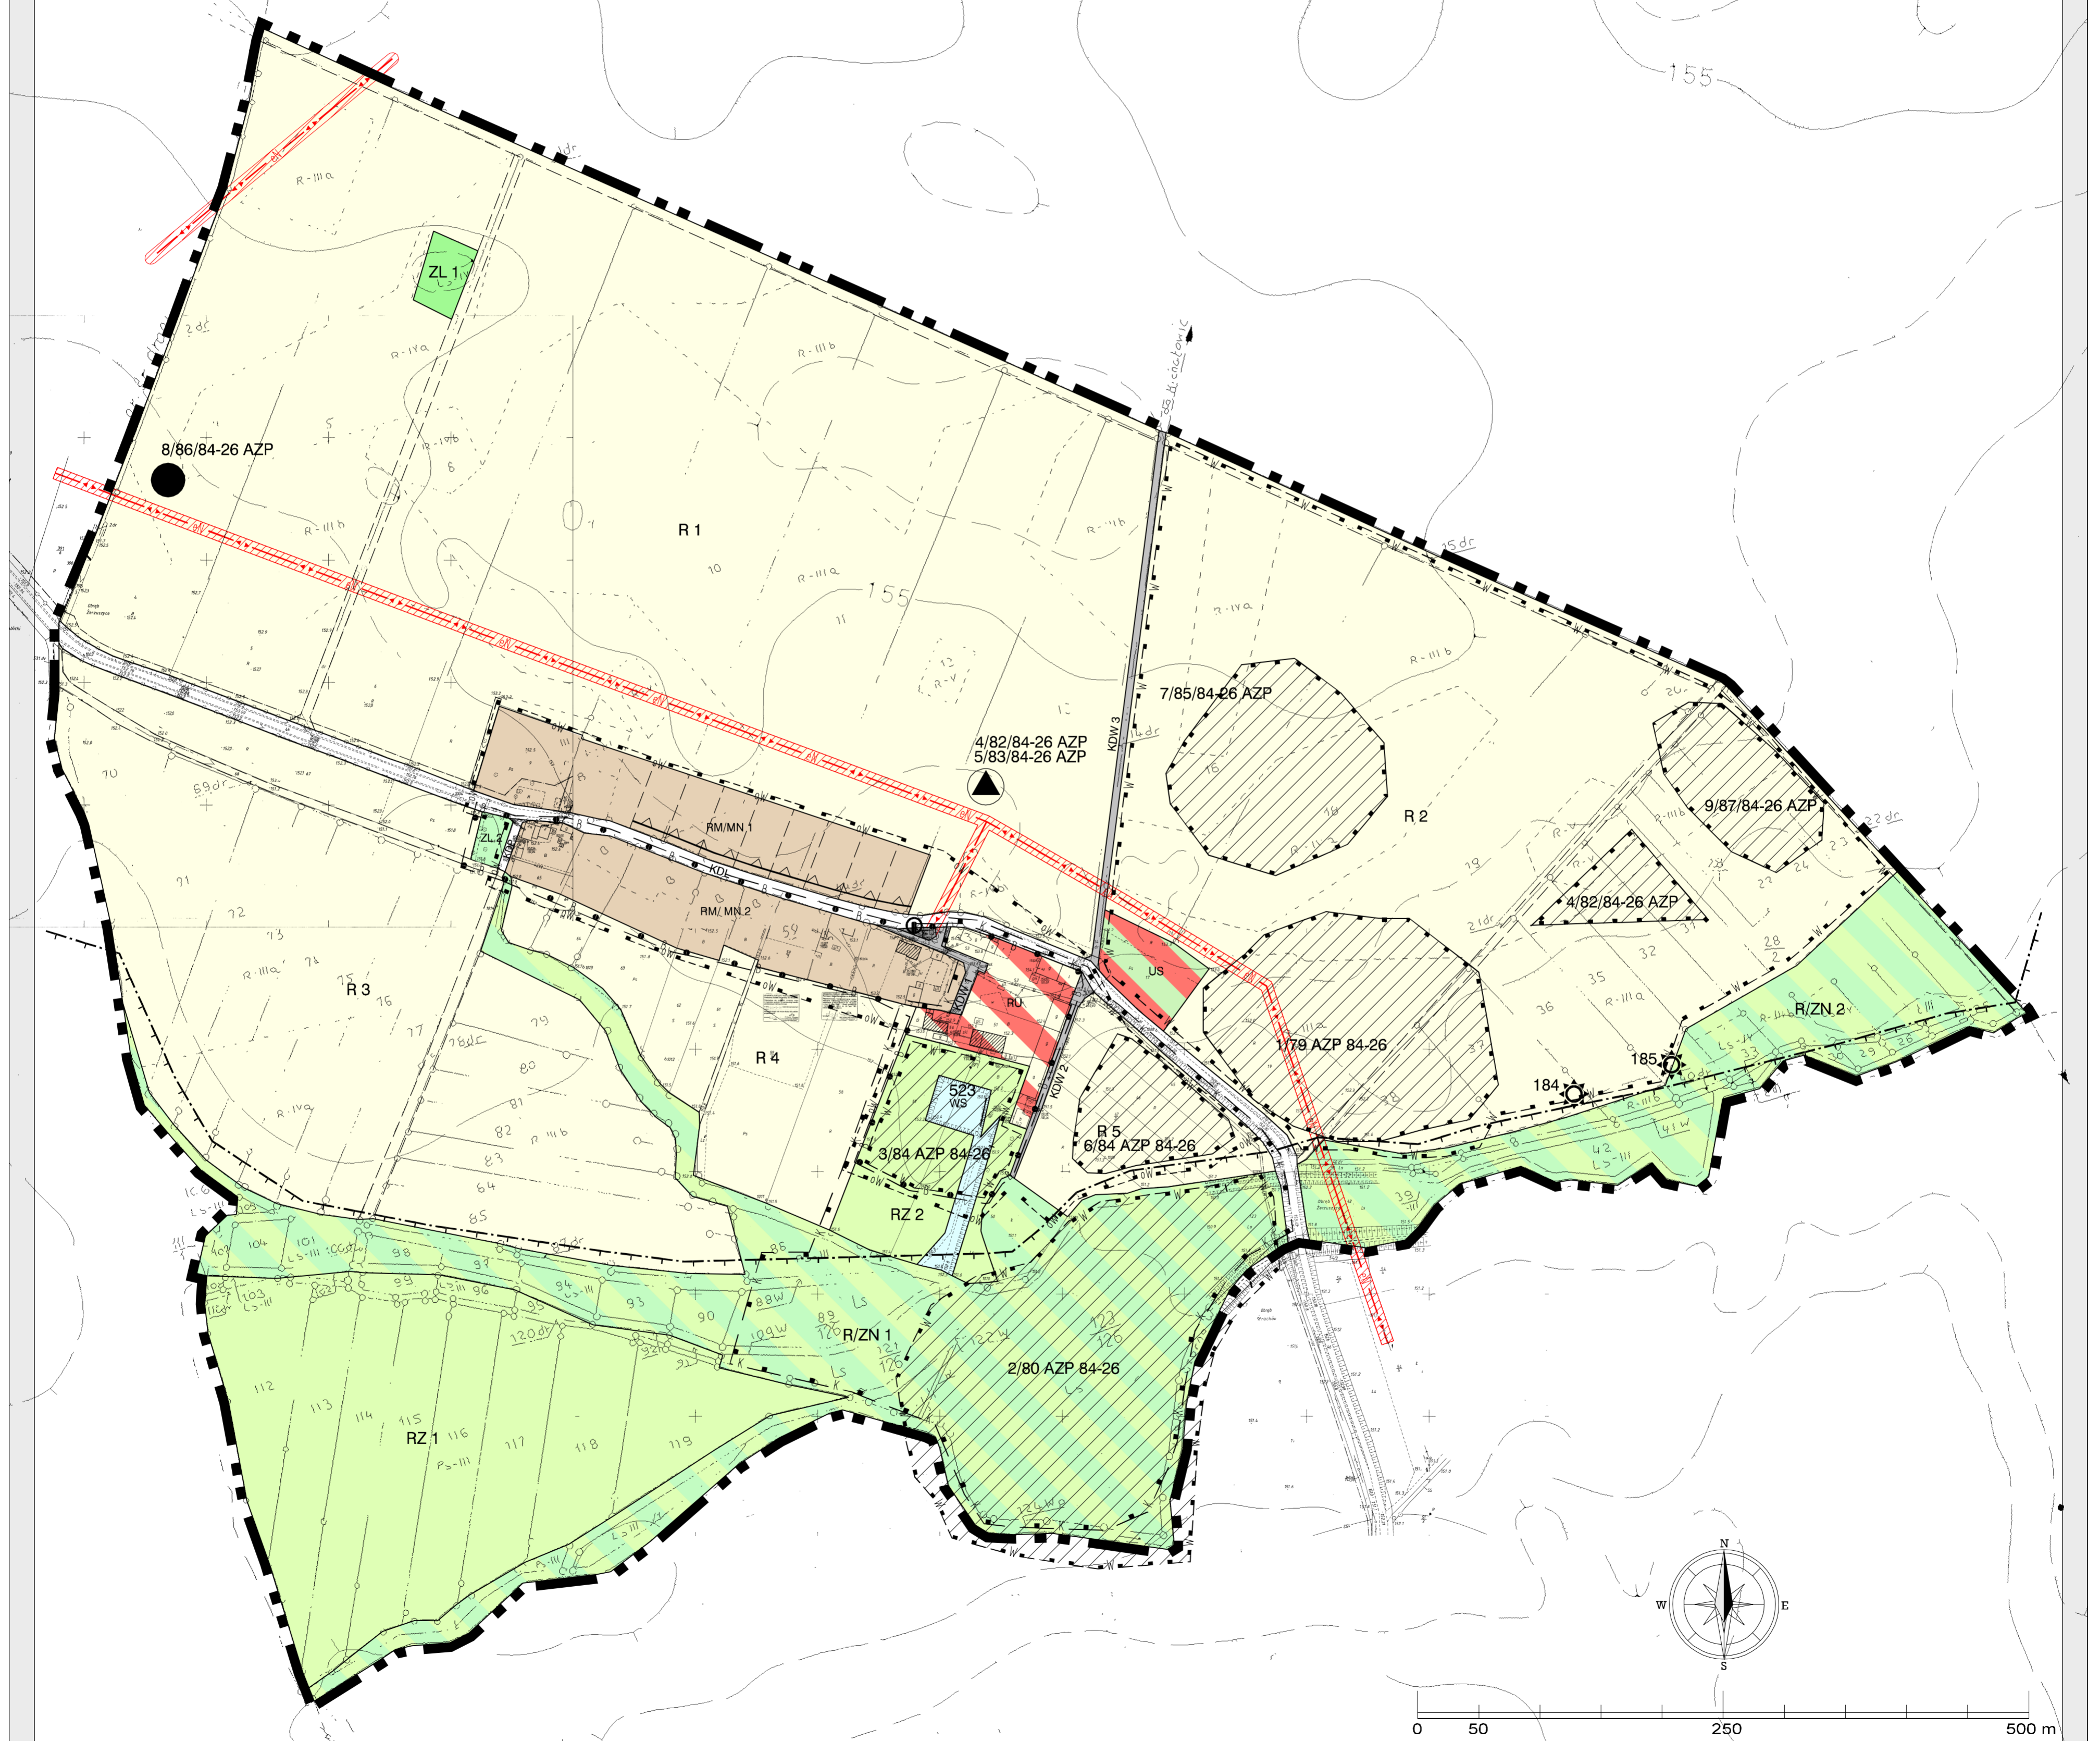

MIEJSCOWY PLAN ZAGOSPODAROWANIA PRZESTRZENNEGO GMINY SOBÓTKA - OBRĘB ŻERZUSZYCE

RYSUNEK
PLANU
Skala
1:2000

Temat: MIEJSCOWY PLAN ZAGOSPODAROWANIA PRZESTRZENNEGO
GMINA SOBÓTKA - OBRĘB ŻERZUSZYCE

załącznik nr 22
do uchwały
Rady Miejskiej w Sobótce
Nr XLIV/305/06
z dnia 19 maja 2006 r.