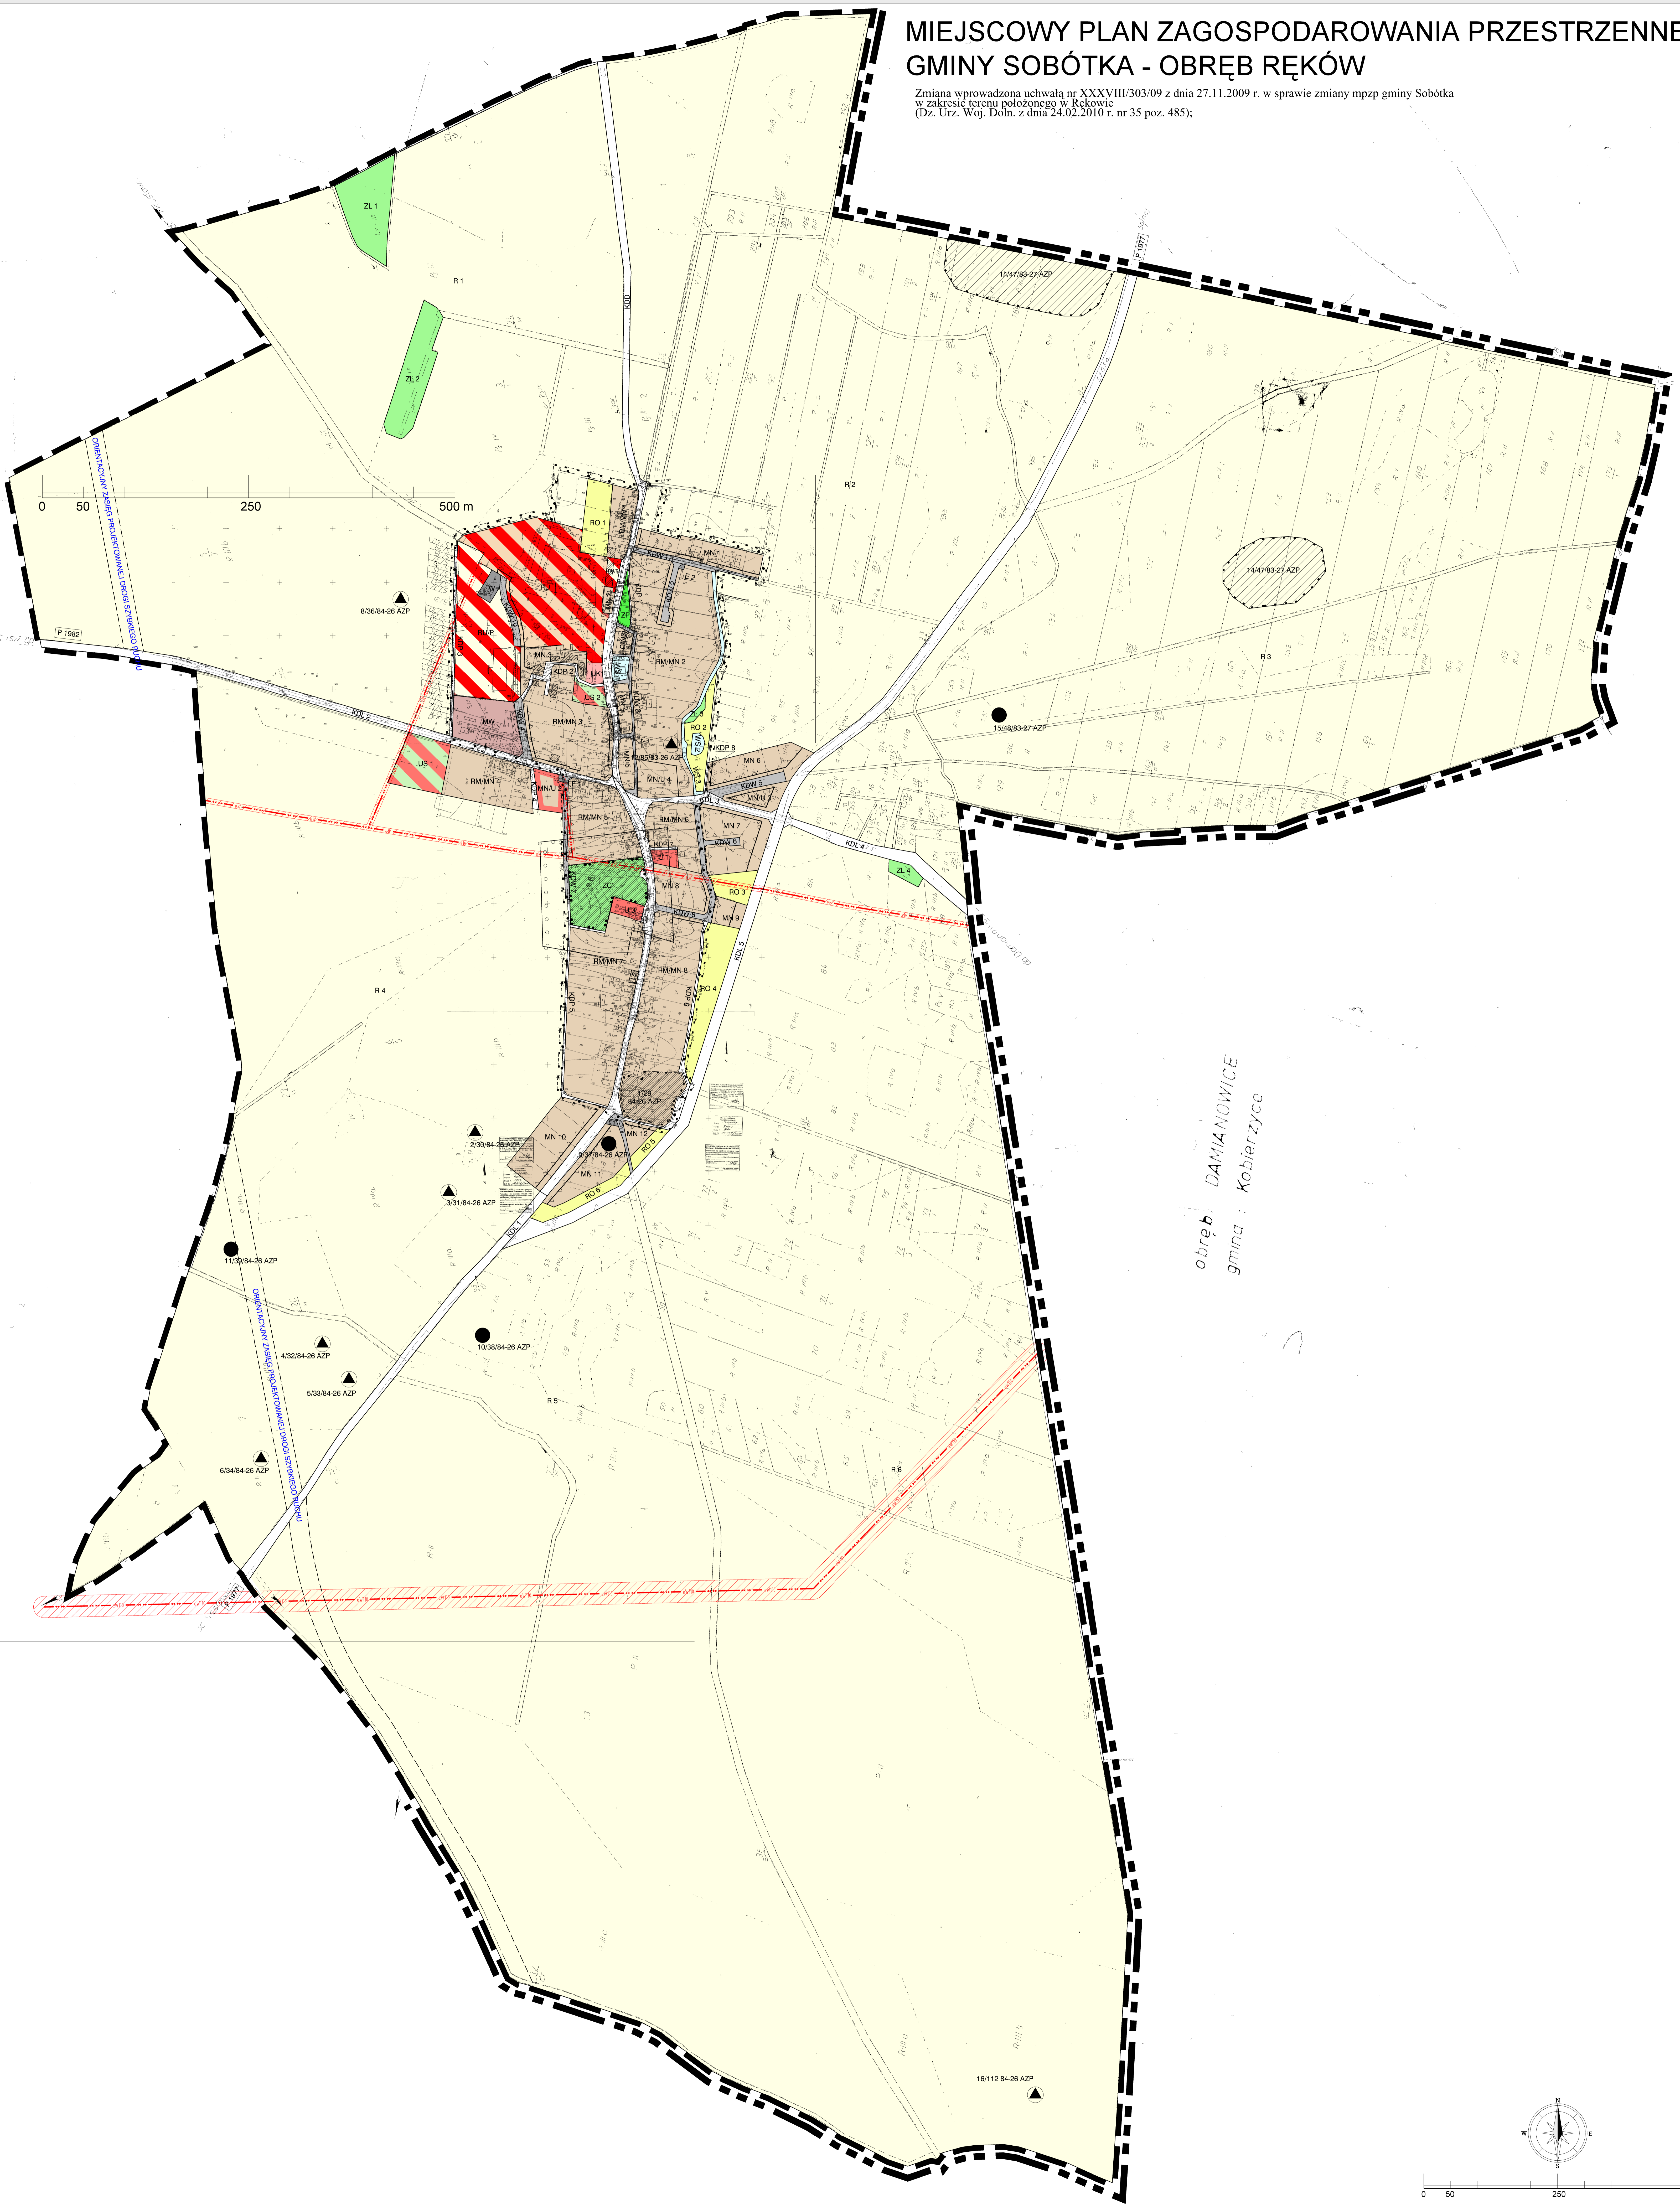

MIEJSCOWY PLAN ZAGOSPODAROWANIA PRZESTRZENNEGO GMINY SOBÓTKA - OBRĘB RĘKÓW

Zmiana wprowadzona uchwałą nr XXXVIII/303/09 z dnia 27.11.2009 r. w sprawie zmiany mpzp gminy Sobótka w zakresie terenu położonego w Rękowie (Dz. Urz. Woj. Doln. z dnia 24.02.2010 r. nr 35 poz. 485);

obręb DAMIANOWICE
gmina : Kobierzyce