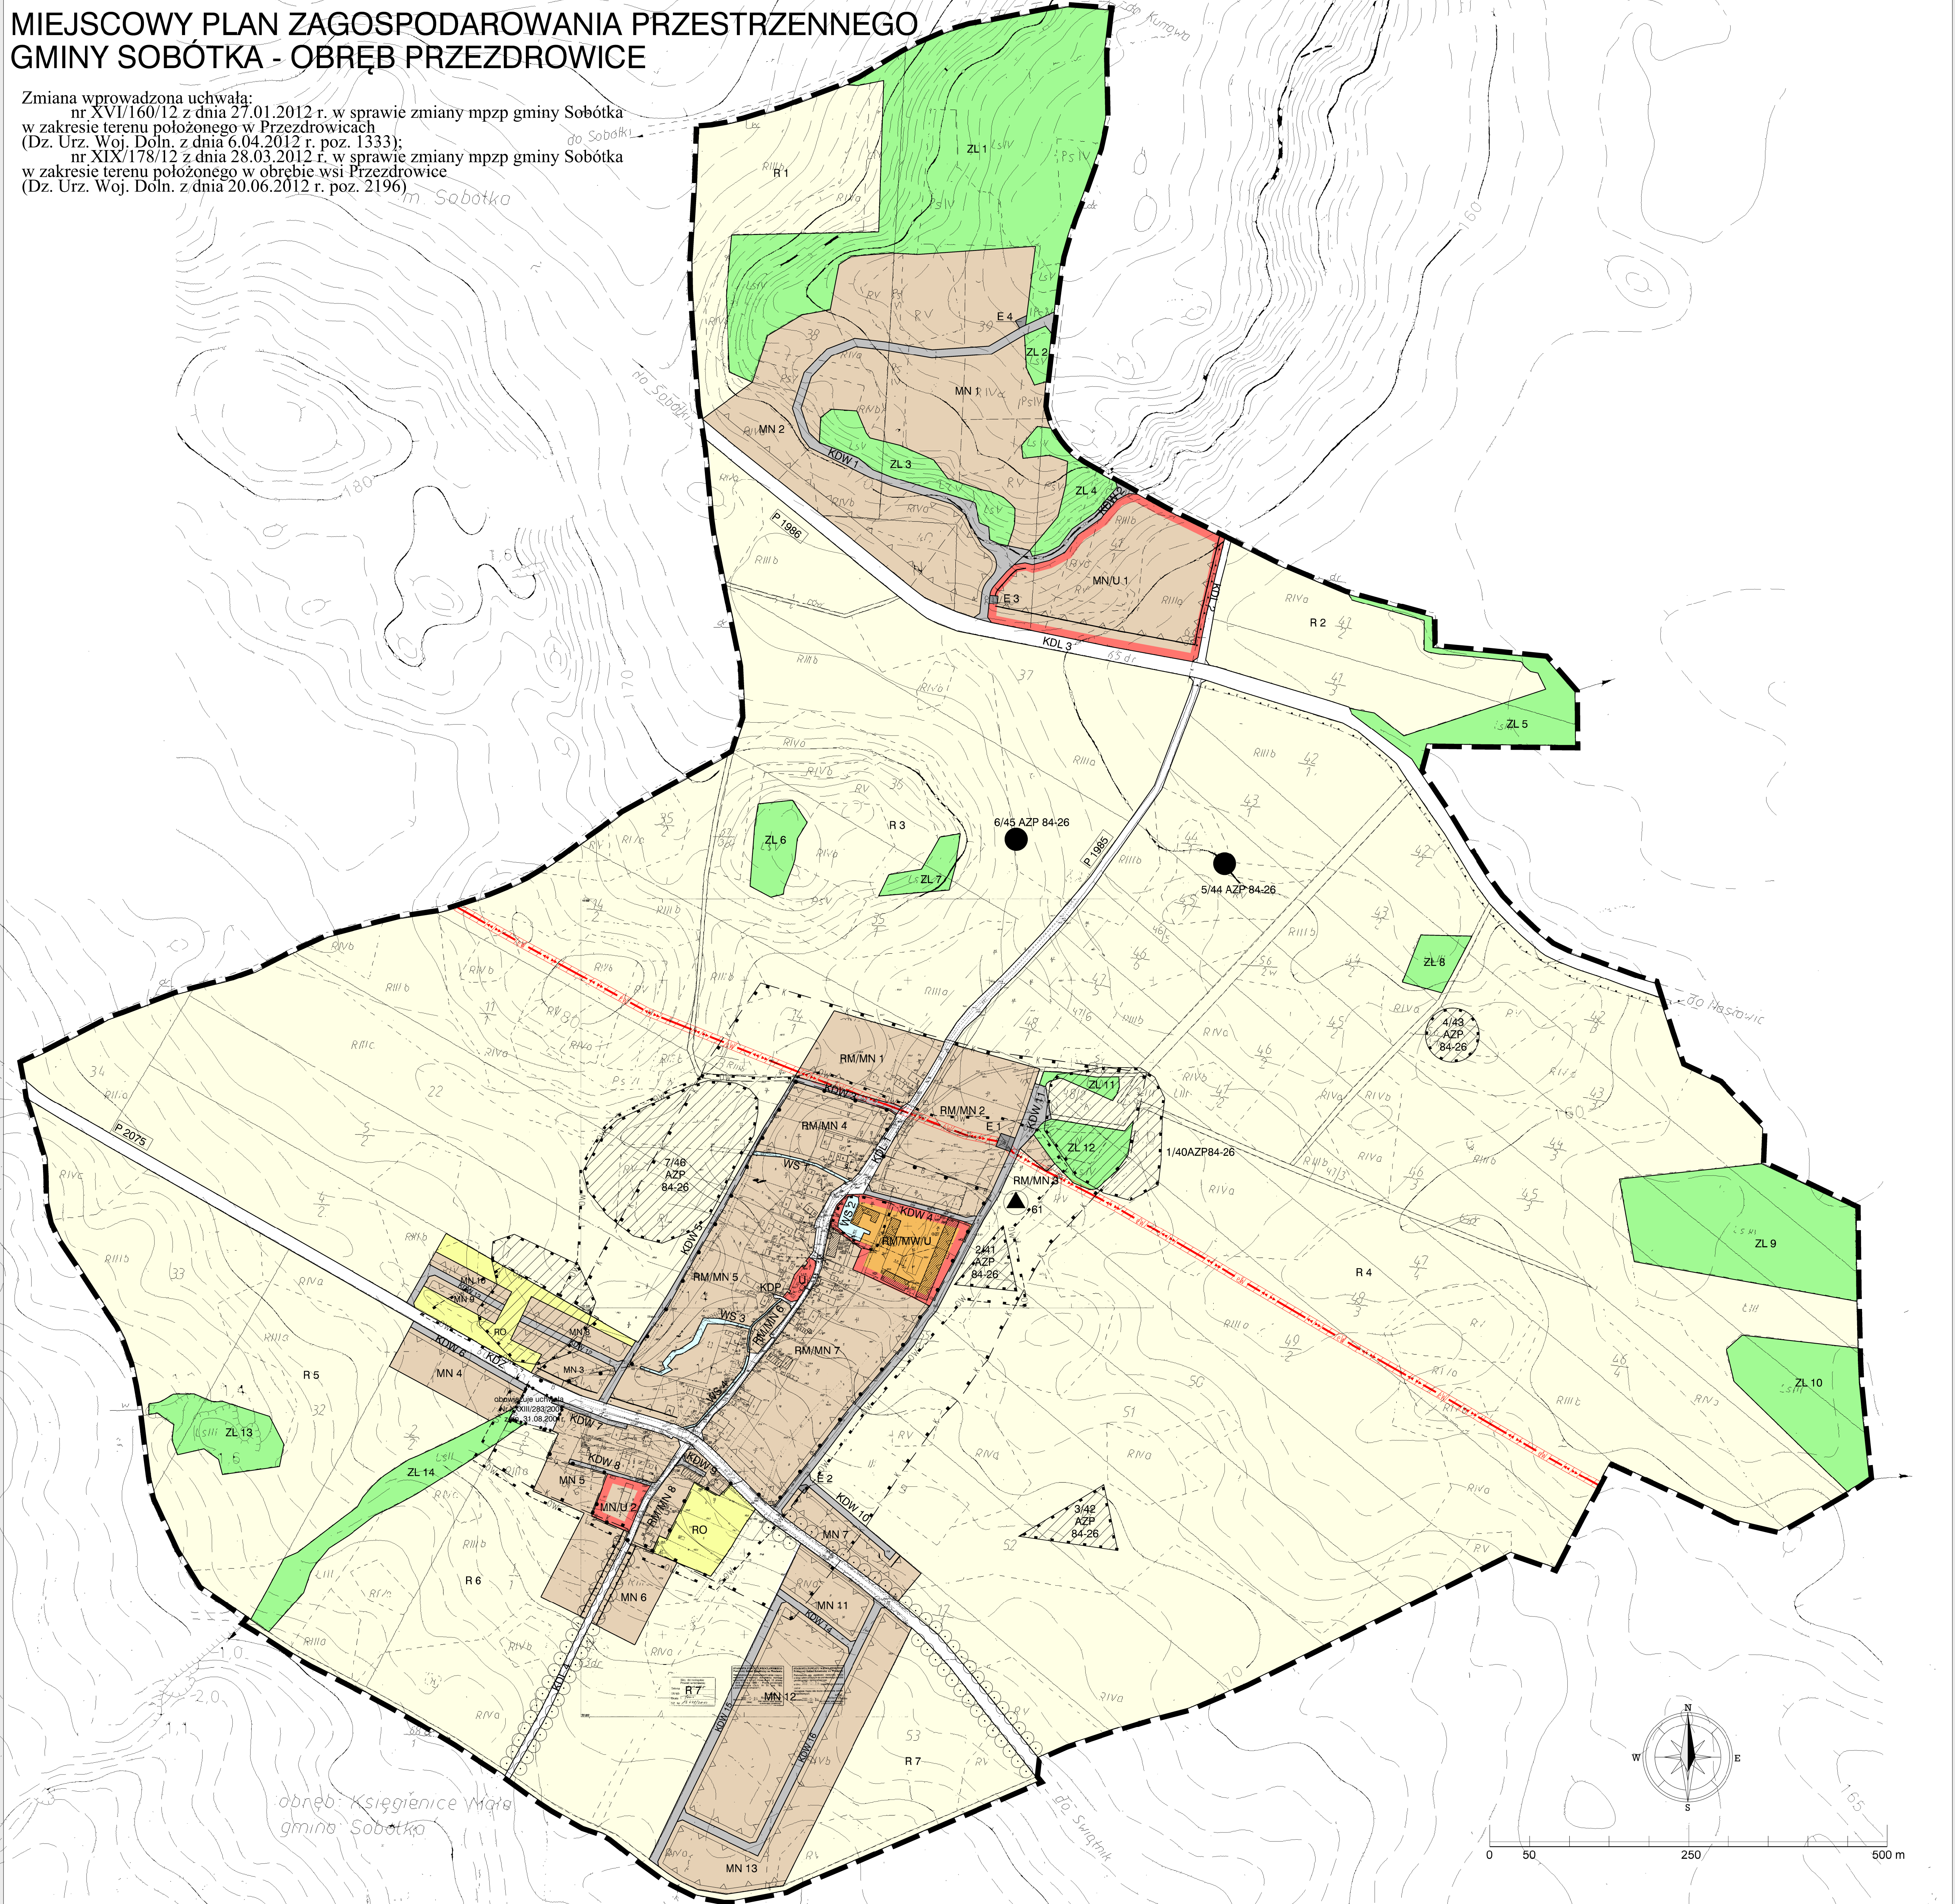

# MIEJSCOWY PLAN ZAGOSPODAROWANIA PRZESTRZENNEGO GMINY SOBÓTKA - OBRĘB PRZEZDROWICE

Zmiana wprowadzona uchwałą:  
nr XVI/160/12 z dnia 27.01.2012 r. w sprawie zmiany mpzp gminy Sobótka  
w zakresie terenu położonego w Przezdrowicach  
(Dz. Urz. Woj. Doln. z dnia 6.04.2012 r. poz. 1333);  
nr XIX/178/12 z dnia 28.03.2012 r. w sprawie zmiany mpzp gminy Sobótka  
w zakresie terenu położonego w obrębie wsi Przezdrowice  
(Dz. Urz. Woj. Doln. z dnia 20.06.2012 r. poz. 2196)

RYSUNEK  
PLANU  
Skala  
1:2000

Temat:  
**MIEJSCOWY PLAN ZAGOSPODAROWANIA PRZESTRZENNEGO  
GMINY SOBÓTKA - OBRĘB PRZEZDROWICE**

załącznik nr 11  
do uchwały Rady Miejskiej w Sobótce  
Nr XLIV/305/06  
z dnia 19 maja 2006 roku