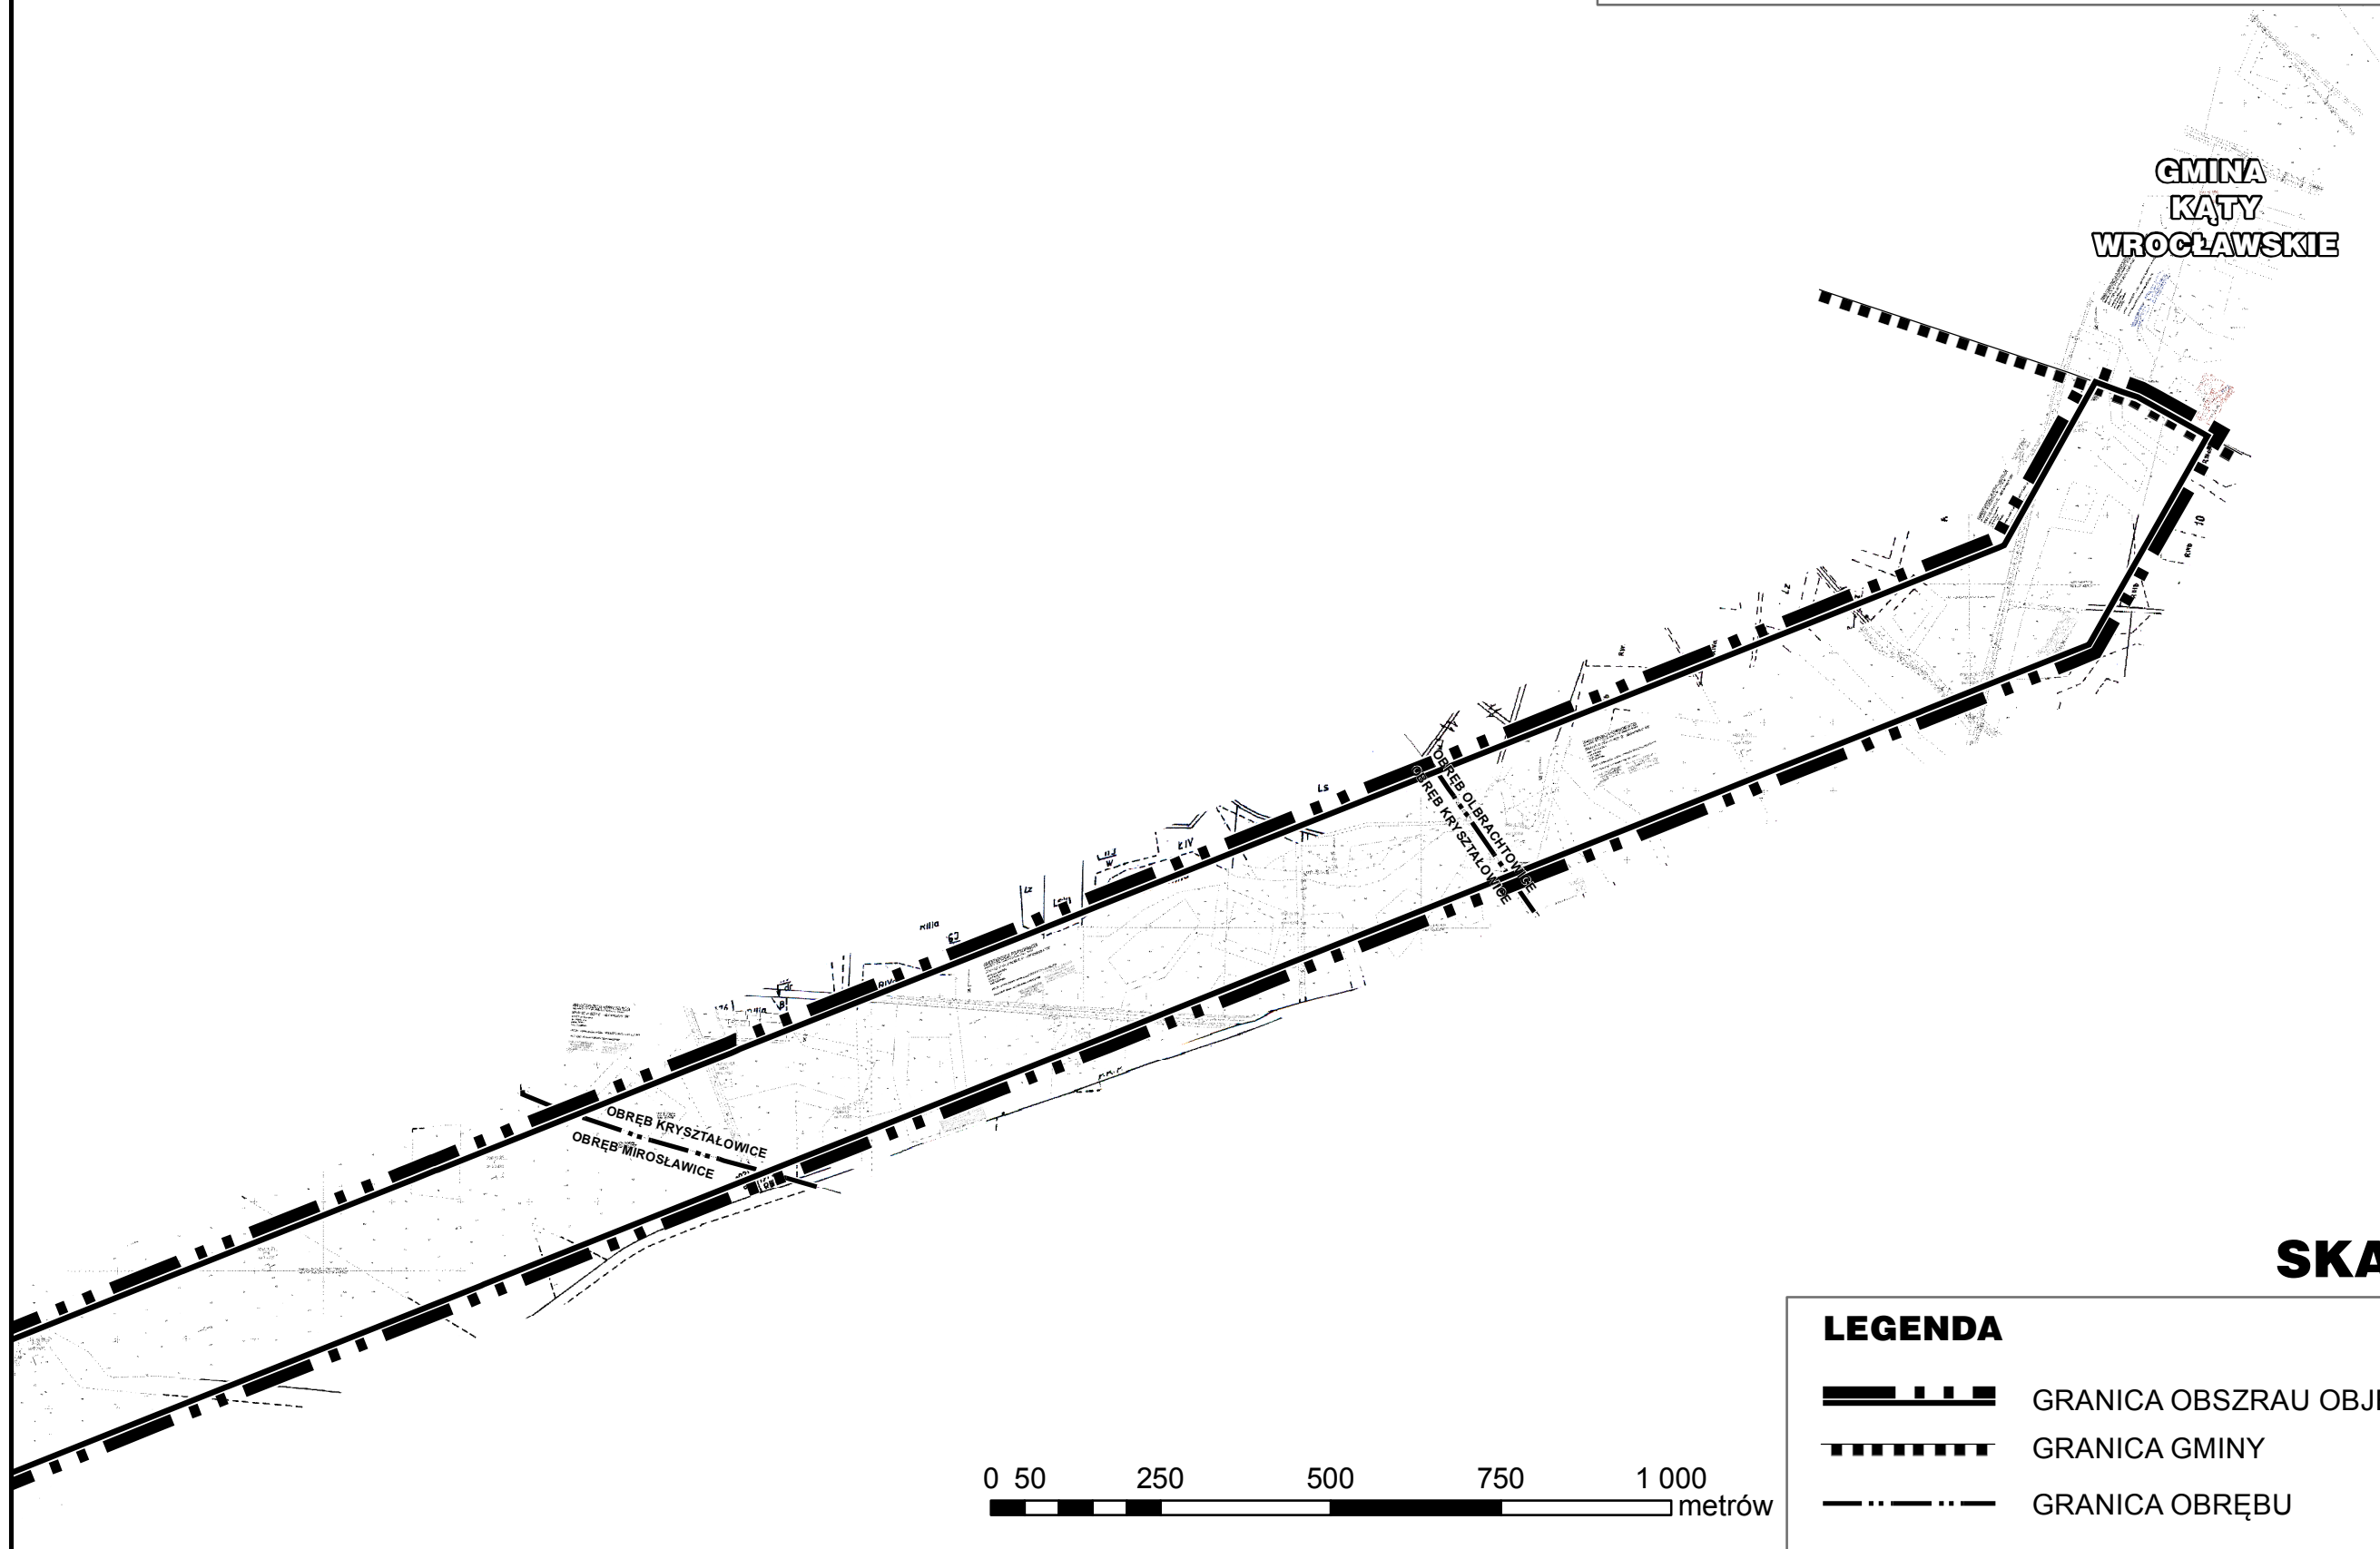

GMINA SOBÓTKA

**OBRĘB GARNCARSKO, WOJNAROWICE, ROGÓW SOBÓCKI,
MIROŚLAWICE, KRYSZTAŁOWICE, OLBRACHTOWICE**

Załącznik nr 1 do Uchwały Nr _____
Rady Miejskiej w Sobótce
z dnia _____

ARKUSZ 3(3)

GMINA
KĄTY
WROCŁAWSKIE

OBRĘB KRYSZTAŁOWICE
OBRĘB MIROŚLAWICE

OBRĘB OLBRACHTOWICE
OBRĘB KRYSZTAŁOWICE

SKALA 1:10 000

LEGENDA

-  GRANICA OBSZRAU OBJĘTEGO OPRACOWANIEM
-  GRANICA GMINY
-  GRANICA OBRĘBU

0 50 250 500 750 1 000 metrów