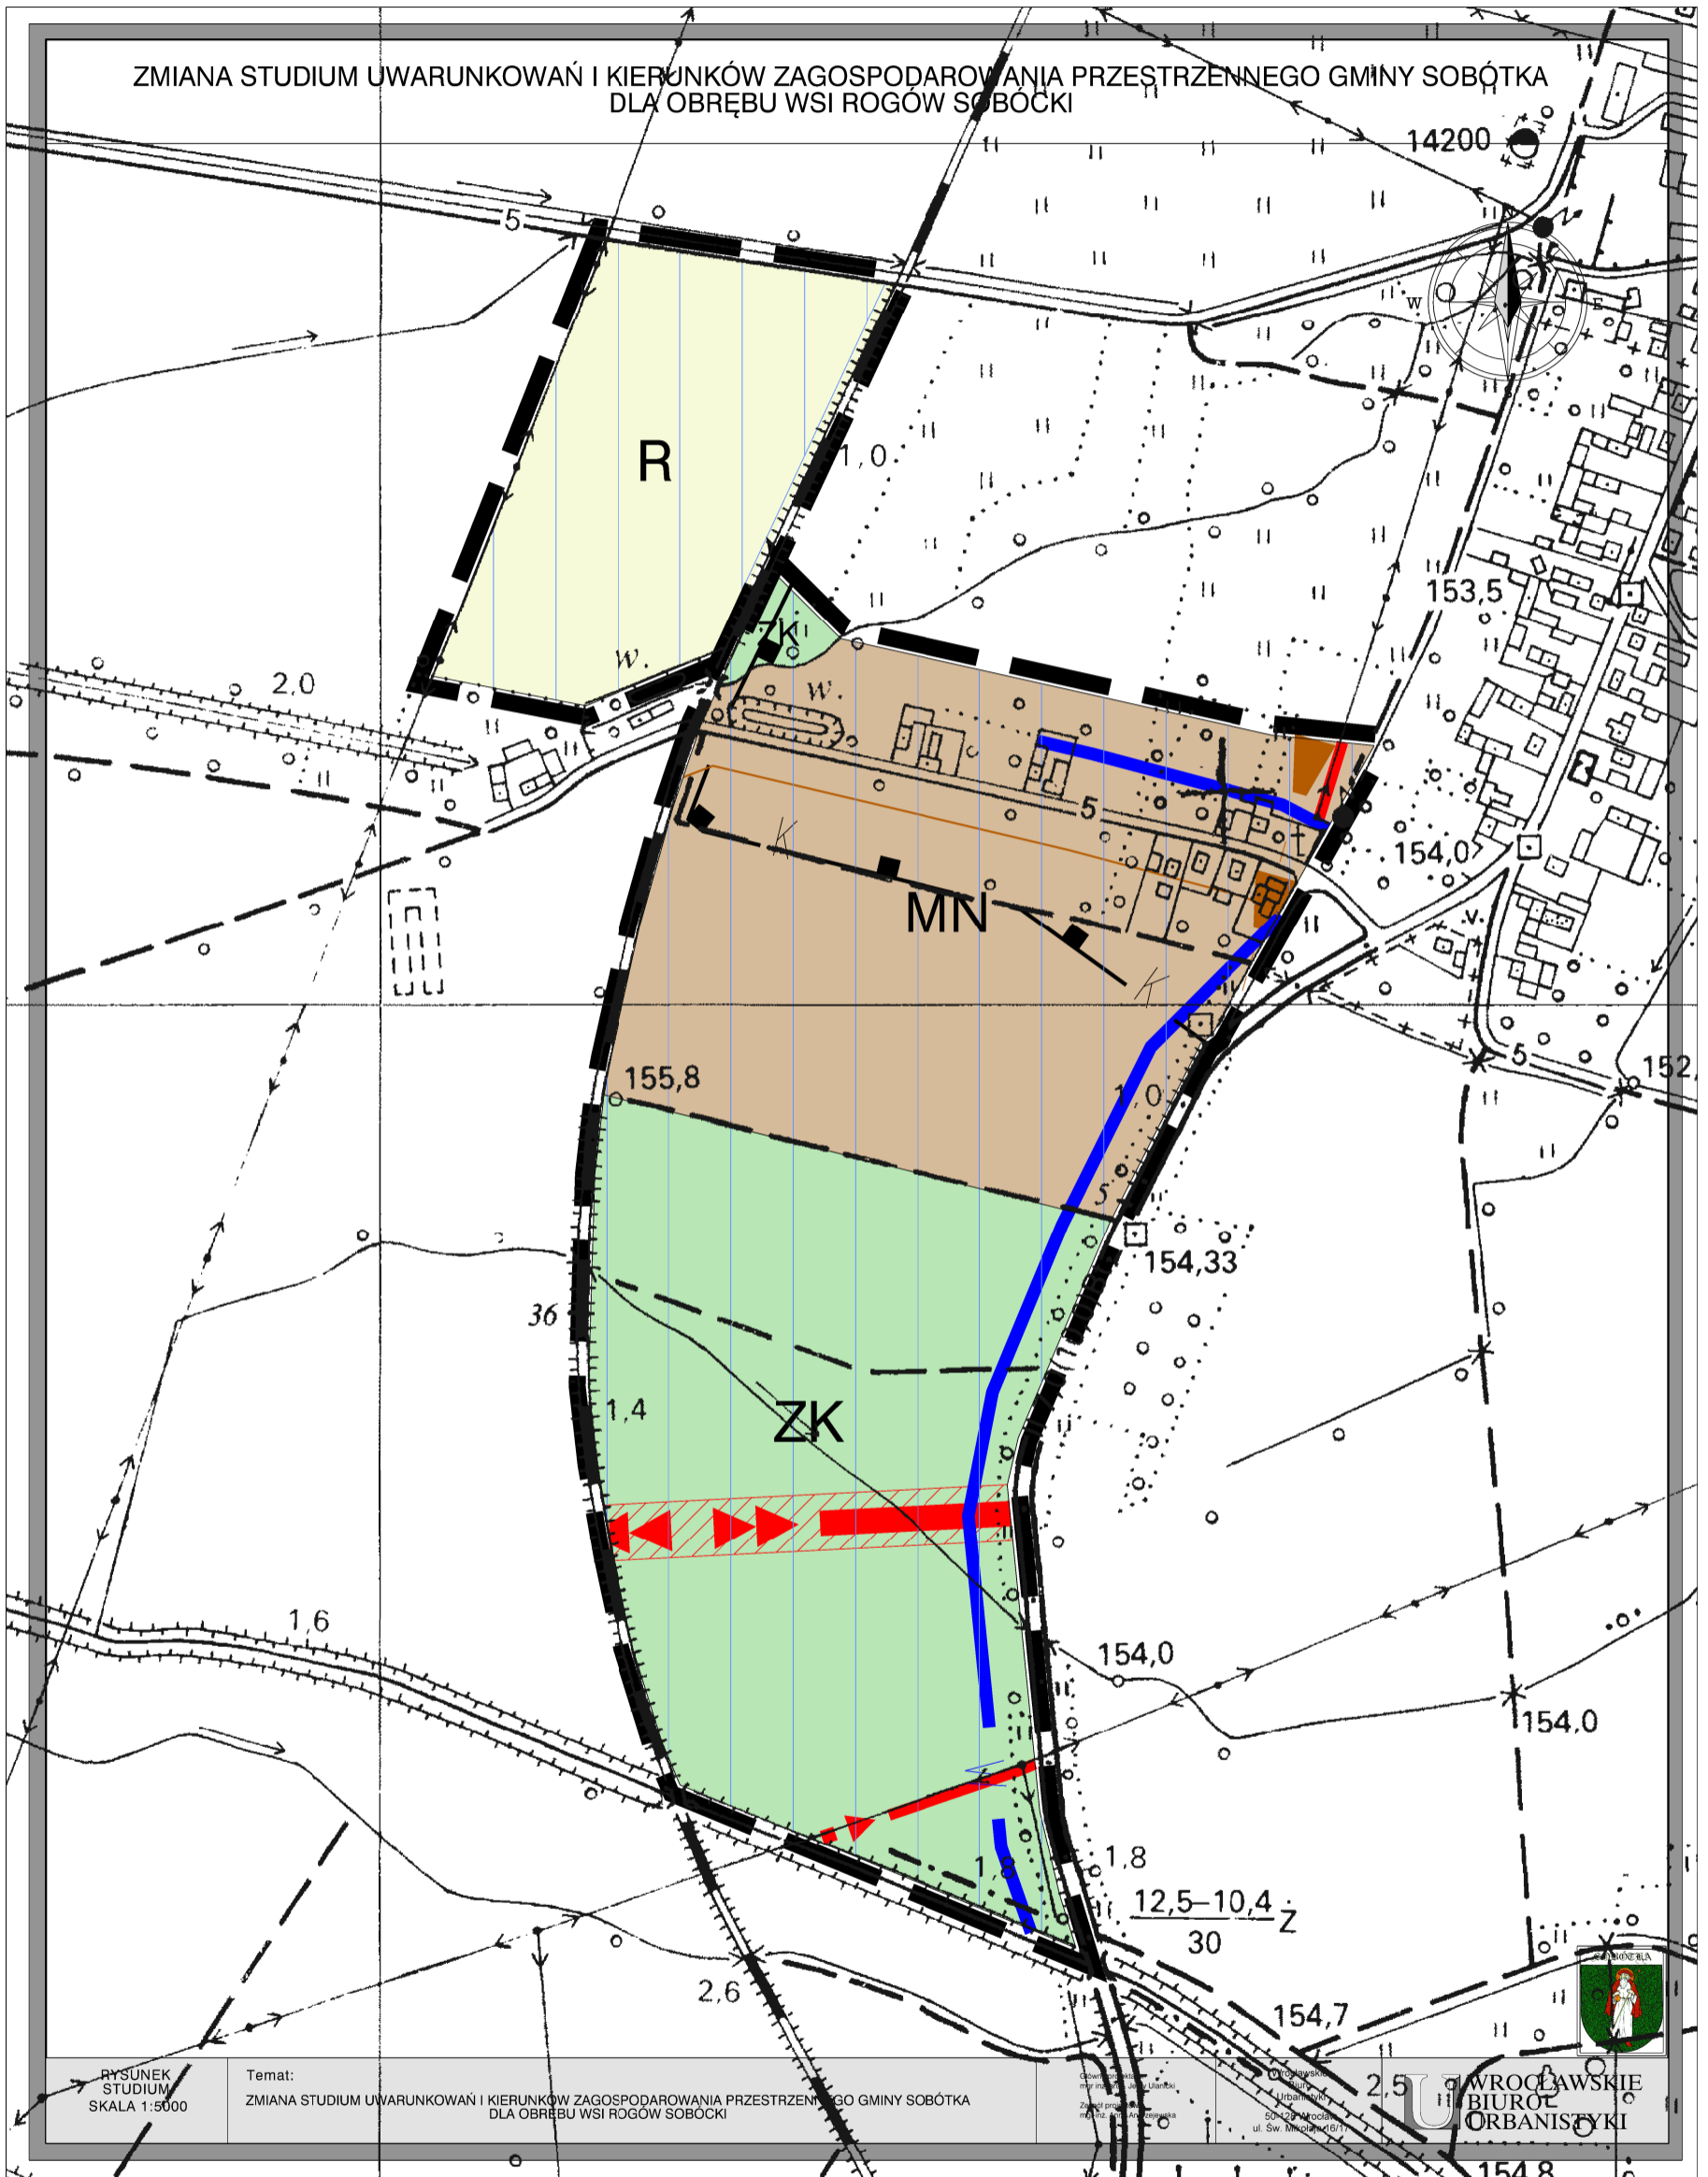

ZMIANA STUDIUM UWARUNKOWAŃ I KIERUNKÓW ZAGOSPODAROWANIA PRZESTRZENNEGO GMINY SOBÓTKA
DLA OBRĘBU WSI ROGÓW SOBÓCKI

RYSUNEK
STUDIUM
SKALA 1:5000

Temat:
ZMIANA STUDIUM UWARUNKOWAŃ I KIERUNKÓW ZAGOSPODAROWANIA PRZESTRZENNEGO GMINY SOBÓTKA
DLA OBRĘBU WSI ROGÓW SOBÓCKI